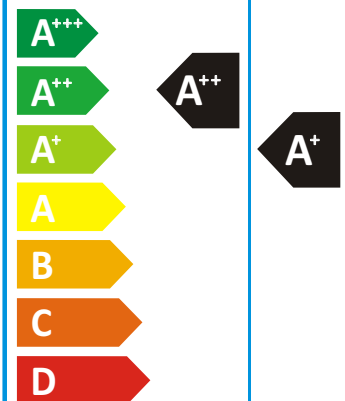

ENERG Y IJA
енергия · ενεργεια IE IA

comfee'

SIRIUS-9E IU/SIRIUS-9E OU

SEER

kW **2,6**
SEER **6,2**
kWh/annum **147**

SCOP

kW	2,6	2,1	X
SCOP	4,9	4,0	X
kWh/annum	743	735	X

ENERGIA · ЕНЕРГИЯ · ΕΝΕΡΓΕΙΑ · ENERGIJA · ENERGY · ENERGIE · ENERGI
626/2011